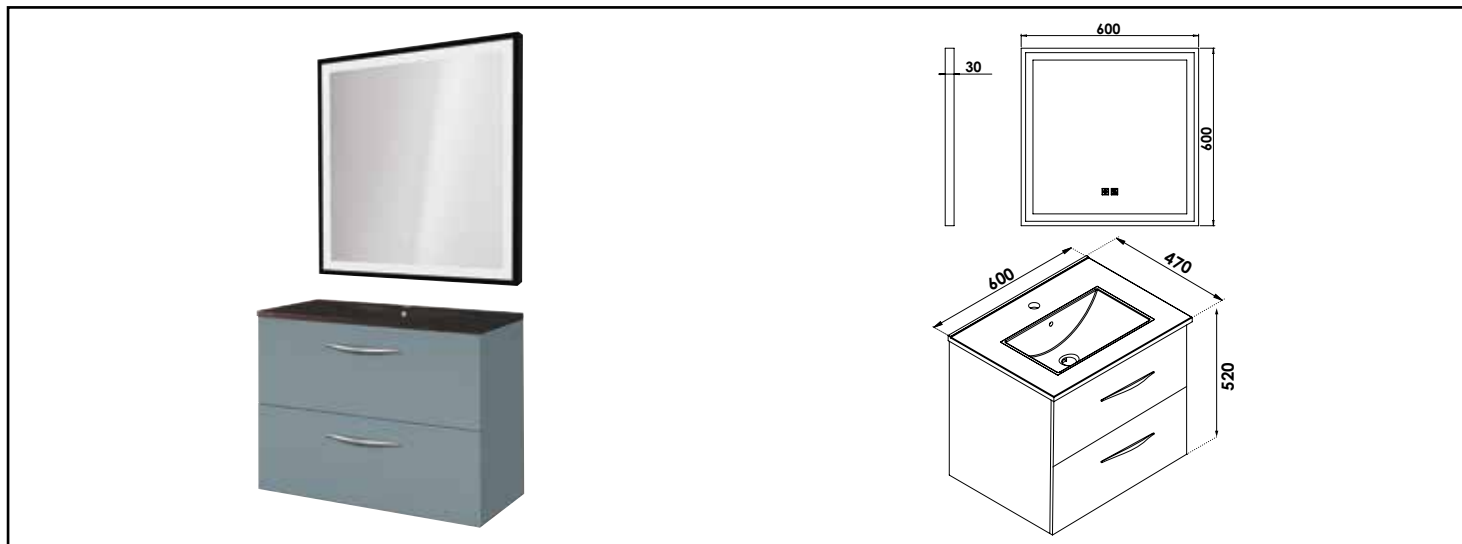

MEUBLE SUSP DUBAÏ MIROIR LED SEVILLE - LARG 60 CM - FINITION BLEU B - PLAN NOIR

COMPATIBILITÉ

Veiller à l'encombrement nécessaire au montage et à la pose du meuble.